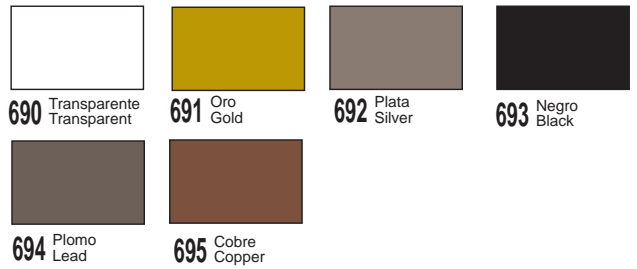

Arte Deco Liner