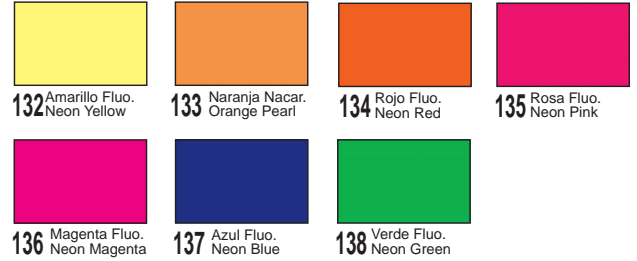

### Colores Opacos / Extra Opaque colors

 *		 *				 *	 *	
								 *
								
 *					 *			
	 *		 *					
			 *	 *	 *		 *	
						 *		 *
								 *
								
	 *							
	 *	 *		 *				
 *								
				 *	 *		 *	 *
			 *			 *		

# CARTA DE COLORES ARTE DECO

## ARTE DECO COLOR RANGE

### Colores Fluorescentes / Neon colors