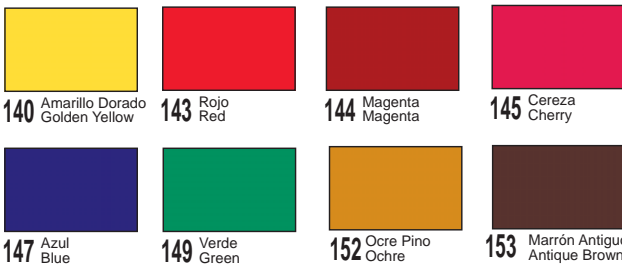

Colores Transparentes / Transparent colors