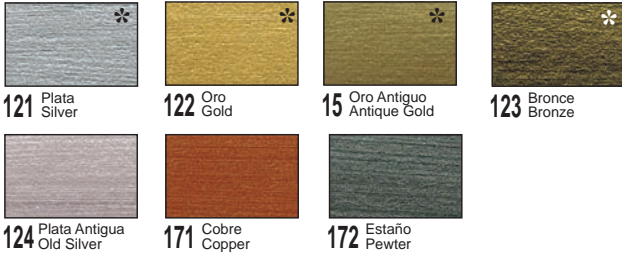

## ARTE DECO COLOR RANGE

### Colores Opacos / Extra Opaque colors

 *		 *				 *	 *	
								 *
								
 *					 *			
	 *		 *					
			 *	 *	 *		 *	
						 *		 *
								 *
								
	 *							
	 *	 *		 *				
 *								
				 *	 *		 *	 *
			 *			 *		

### Colores Fluorescentes / Neon colors

### Colores Nacarados / Pearlescents